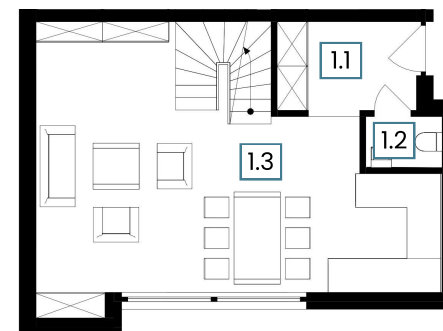

1.1 Hol - 4,82 m²

1.2 Toaleta - 1,48 m²

1.3 Salon z aneksem kuchennym - 32,58 m²

NR	POMIESZCZENIE	POW.
1.1	Hol	4,82 m ²
1.2	Toaleta	1,48 m ²
1.3	Salon z aneksem kuchennym	32,58 m ²
Suma powierzchni		38,88 m²

NR	POMIESZCZENIE	POW.
1.4	Korytarz	7,09 m ²
1.5	Sypialnia	10,23 m ²
1.6	Garderoba	4,49 m ²
1.7	Pokój 1	7,93 m ²
1.8	Pokój 2	8,01 m ²
1.9	łazienka	5,55 m ²
Suma powierzchni		43,30 m²