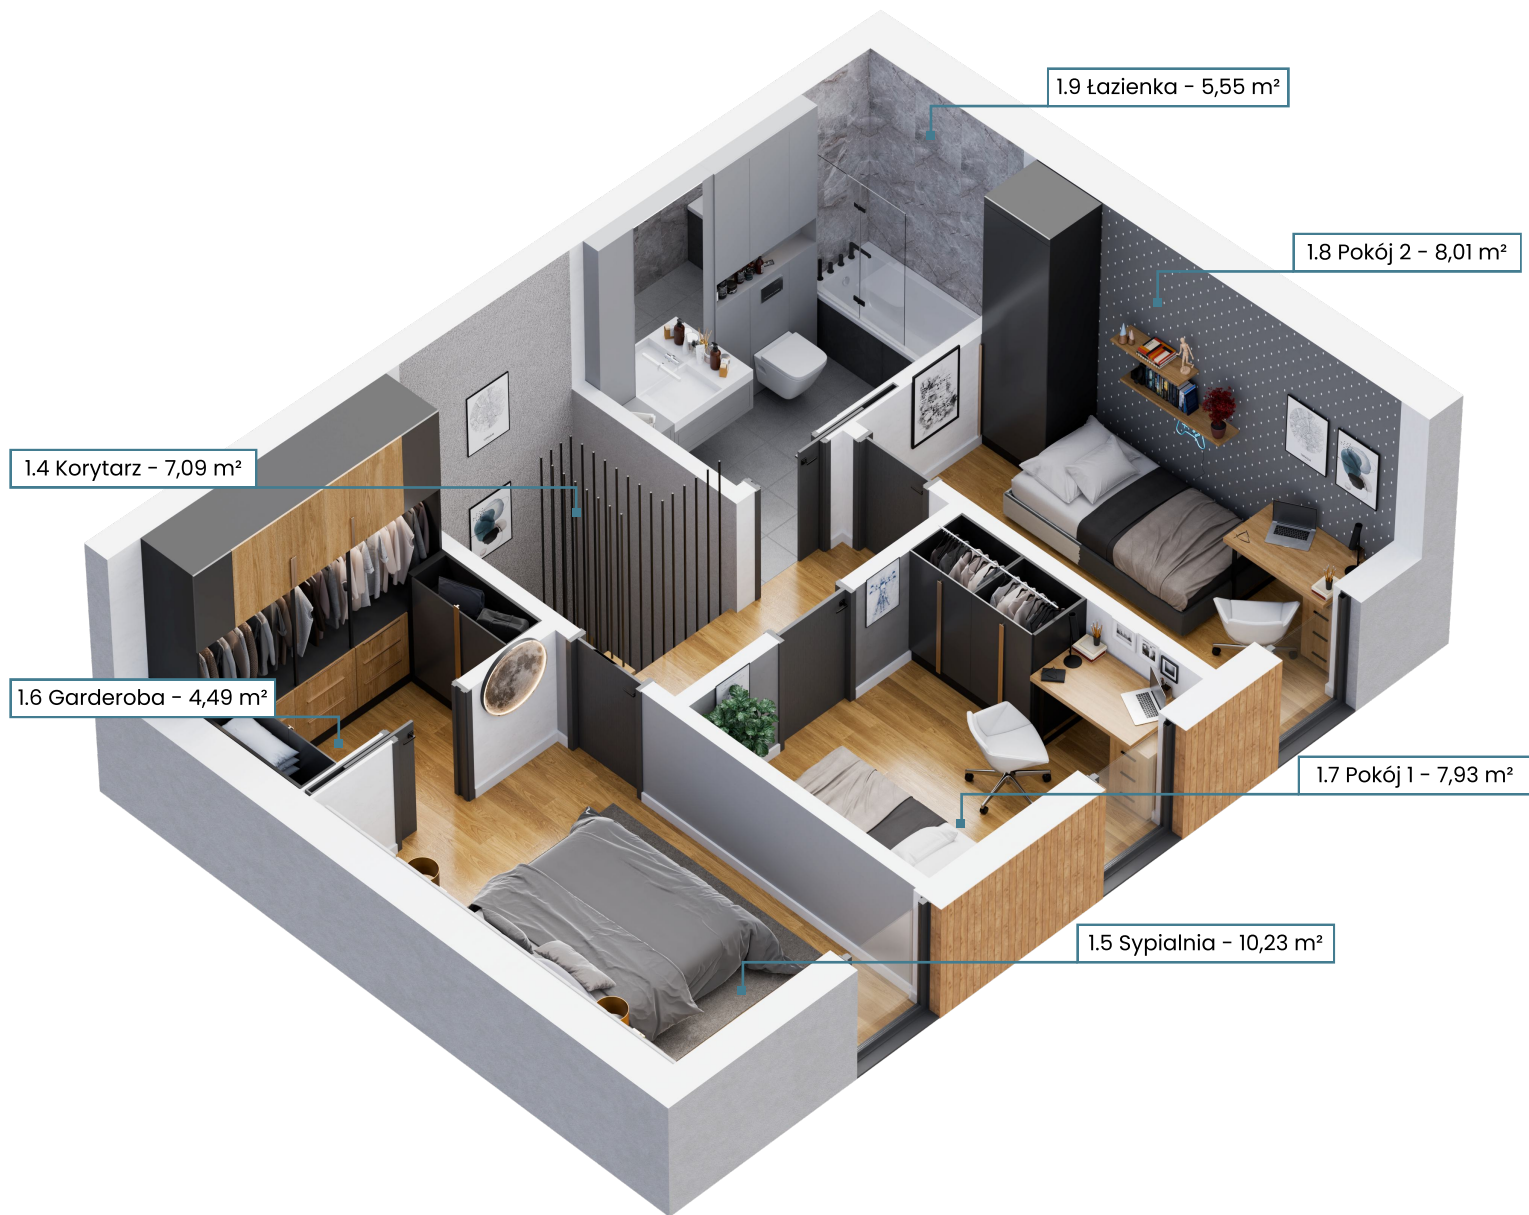

1.1 Hol - 4,82 m²

1.2 Toaleta - 1,48 m²

1.3 Salon z aneksem kuchennym - 32,58 m²

NR	POMIESZCZENIE	POW.
1.1	Hol	4,82 m ²
1.2	Toaleta	1,48 m ²
1.3	Salon z aneksem kuchennym	32,58 m ²
Suma powierzchni		38,88 m²

NR	POMIESZCZENIE	POW.
1.4	Korytarz	7,09 m ²
1.5	Sypialnia	10,23 m ²
1.6	Garderoba	4,49 m ²
1.7	Pokój 1	7,93 m ²
1.8	Pokój 2	8,01 m ²
1.9	łazienka	5,55 m ²
Suma powierzchni		43,30 m²