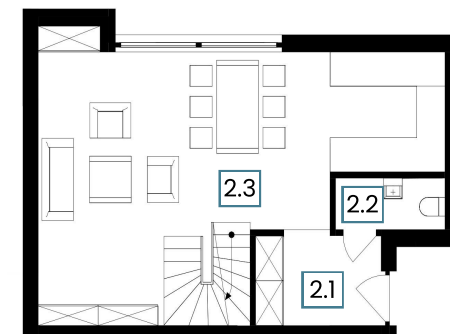

2.3 Salon z aneksem kuchennym - 34,60 m²

2.1 Hol - 4,82 m²

2.2 Toaleta - 2,35 m²

NR	POMIESZCZENIE	POW.
2.1	Hol	4,82 m ²
2.2	Toaleta	2,35 m ²
2.3	Salon z aneksem kuchennym	34,60 m ²
Suma powierzchni		41,77 m²

NR	POMIESZCZENIE	POW.
2.4	Korytarz	7,09 m ²
2.5	Sypialnia	10,22 m ²
2.6	Garderoba	4,50 m ²
2.7	Pokój 1	7,93 m ²
2.8	Pokój 2	8,00 m ²
2.9	łazienka	5,56 m ²
Suma powierzchni		43,30 m²