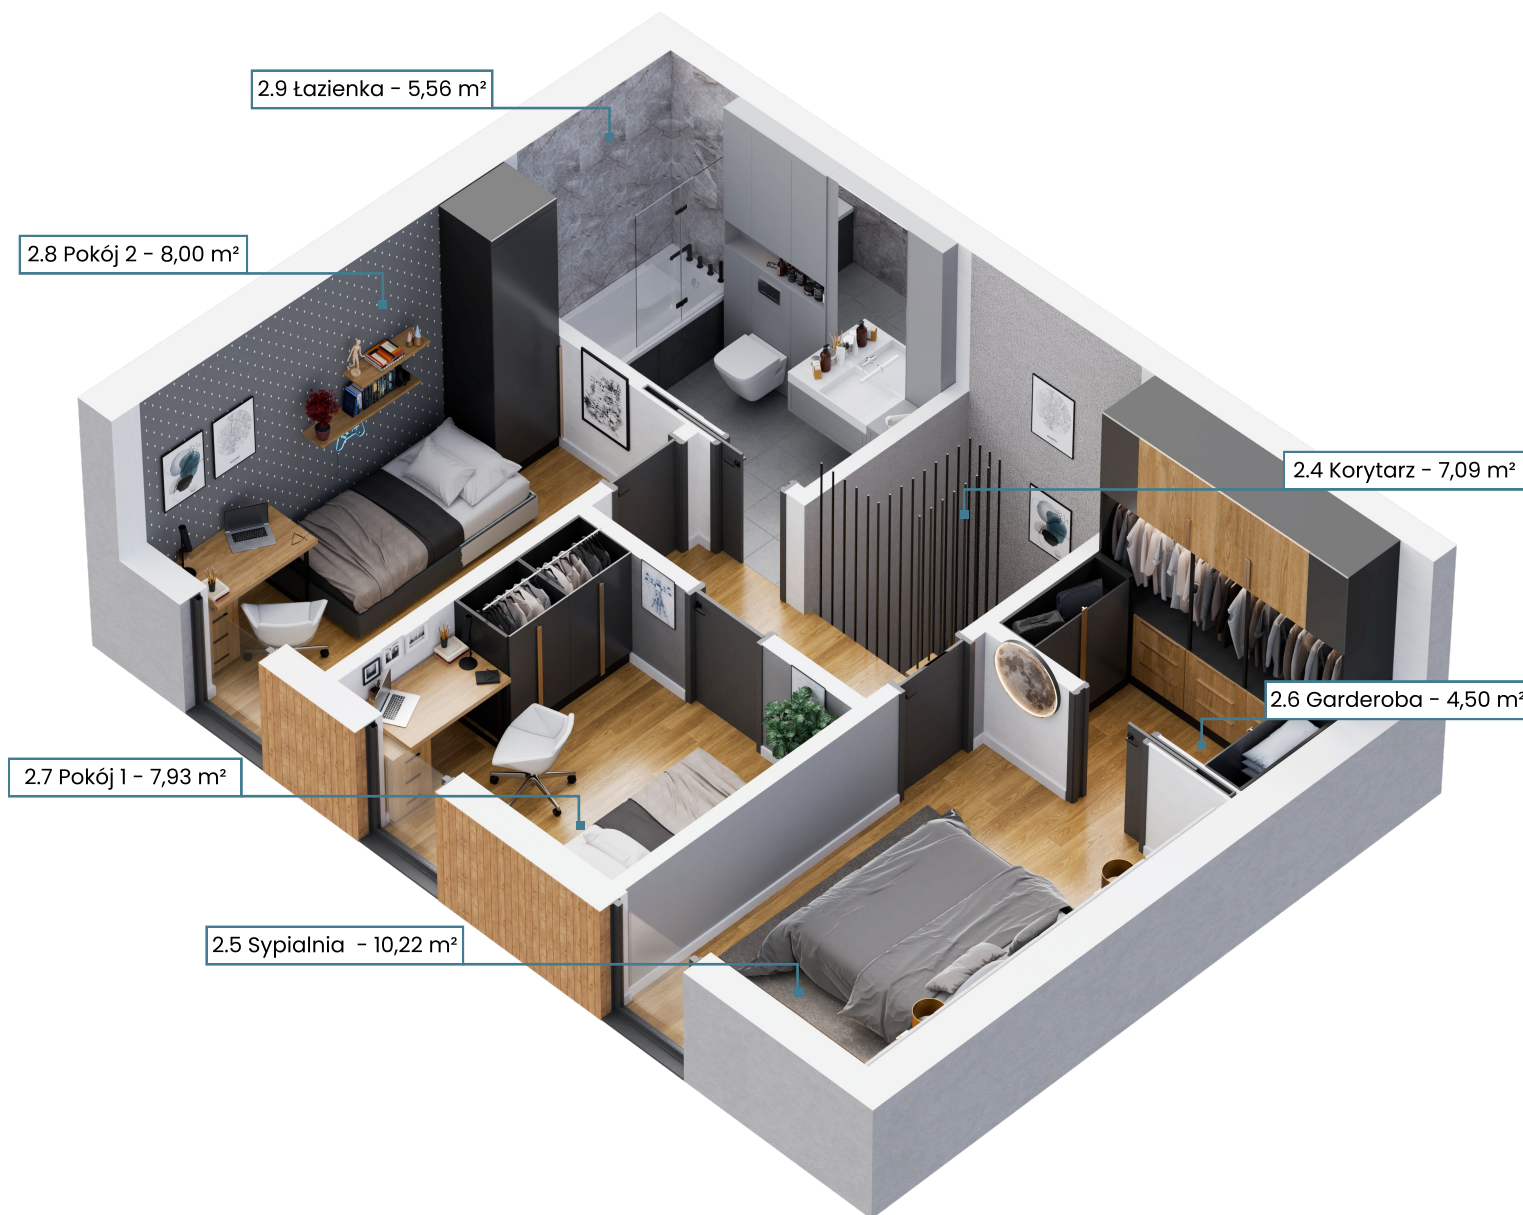

2.3 Salon z aneksem kuchennym - 34,60 m²

2.1 Hol - 4,82 m²

2.2 Toaleta - 2,35 m²

NR	POMIESZCZENIE	POW.
2.1	Hol	4,82 m ²
2.2	Toaleta	2,35 m ²
2.3	Salon z aneksem kuchennym	34,60 m ²
Suma powierzchni		41,77 m²

NR	POMIESZCZENIE	POW.
2.4	Korytarz	7,09 m ²
2.5	Sypialnia	10,22 m ²
2.6	Garderoba	4,50 m ²
2.7	Pokój 1	7,93 m ²
2.8	Pokój 2	8,00 m ²
2.9	łazienka	5,56 m ²
Suma powierzchni		43,30 m²