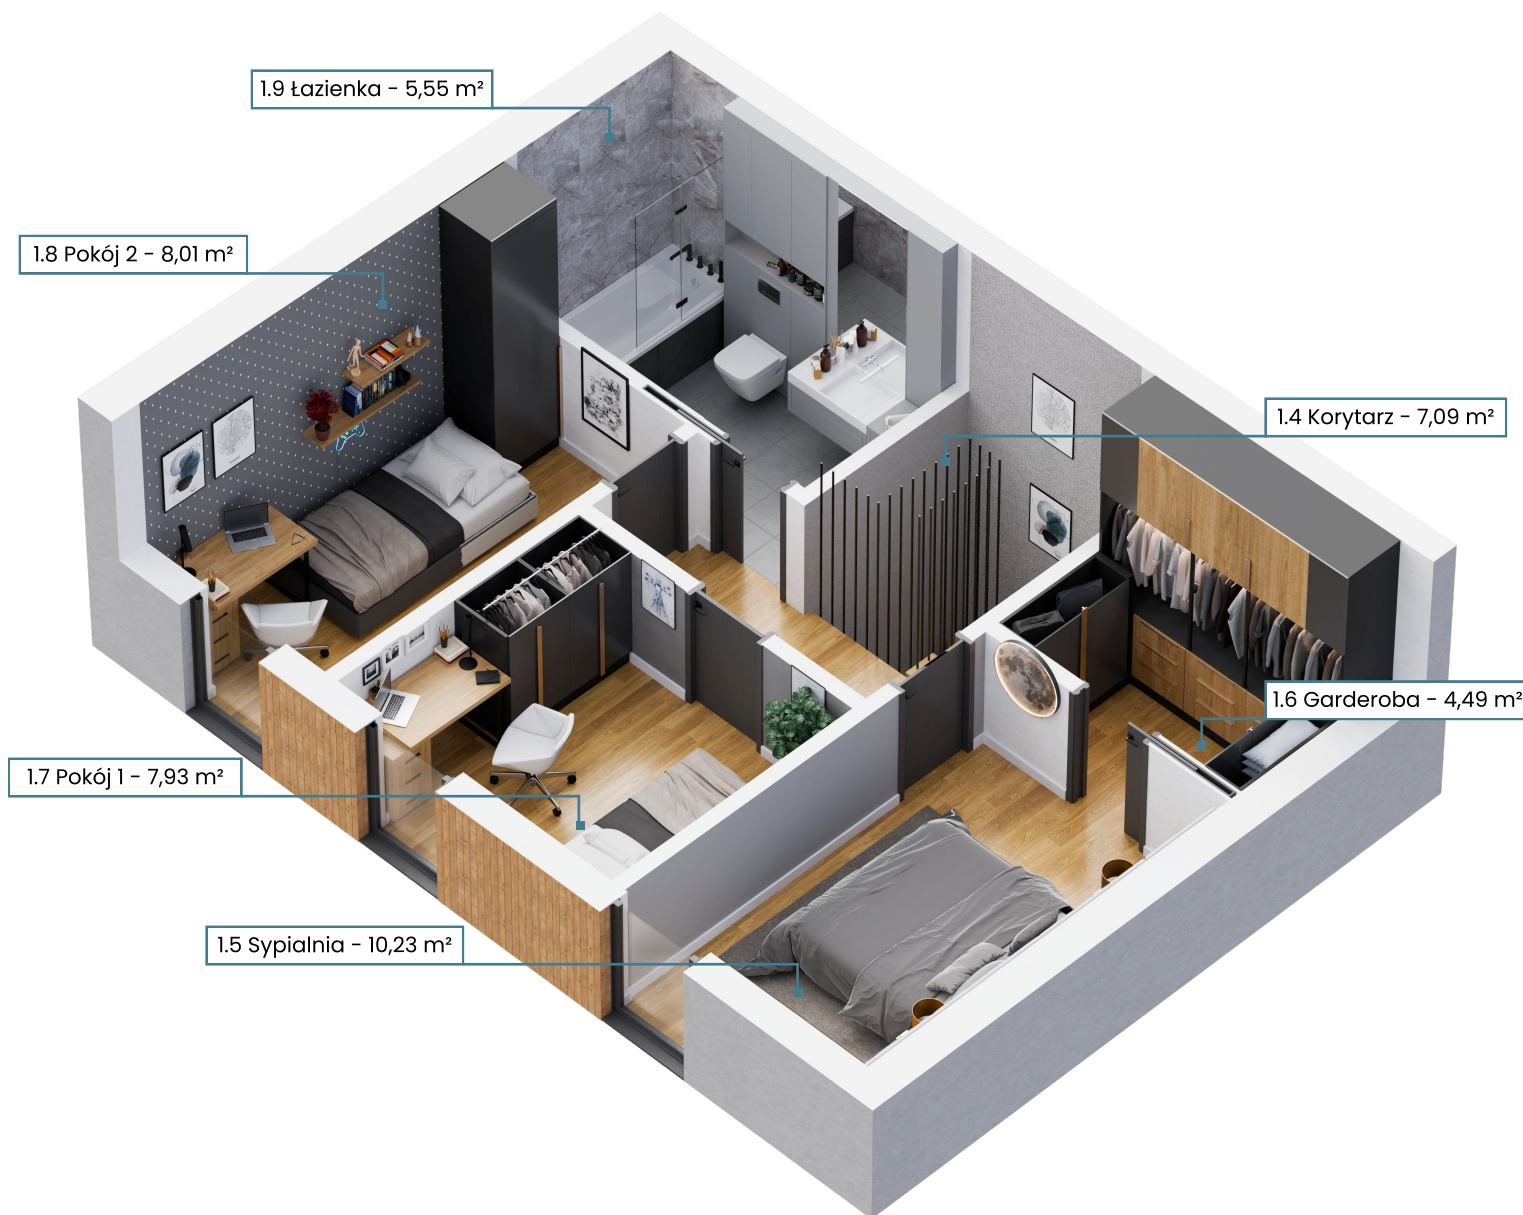

1.2 Toaleta - 1,48 m²

1.1 Hol - 4,82 m²

1.3 Salon z aneksem kuchennym - 32,58 m²

NR	POMIESZCZENIE	POW.
1.1	Hol	4,82 m ²
1.2	Toaleta	1,48 m ²
1.3	Salon z aneksem kuchennym	32,58 m ²
Suma powierzchni		38,88 m²

NR	POMIESZCZENIE	POW.
1.4	Korytarz	7,09 m ²
1.5	Sypialnia	10,23 m ²
1.6	Garderoba	4,49 m ²
1.7	Pokój 1	7,93 m ²
1.8	Pokój 2	8,01 m ²
1.9	łazienka	5,55 m ²
Suma powierzchni		43,30 m²