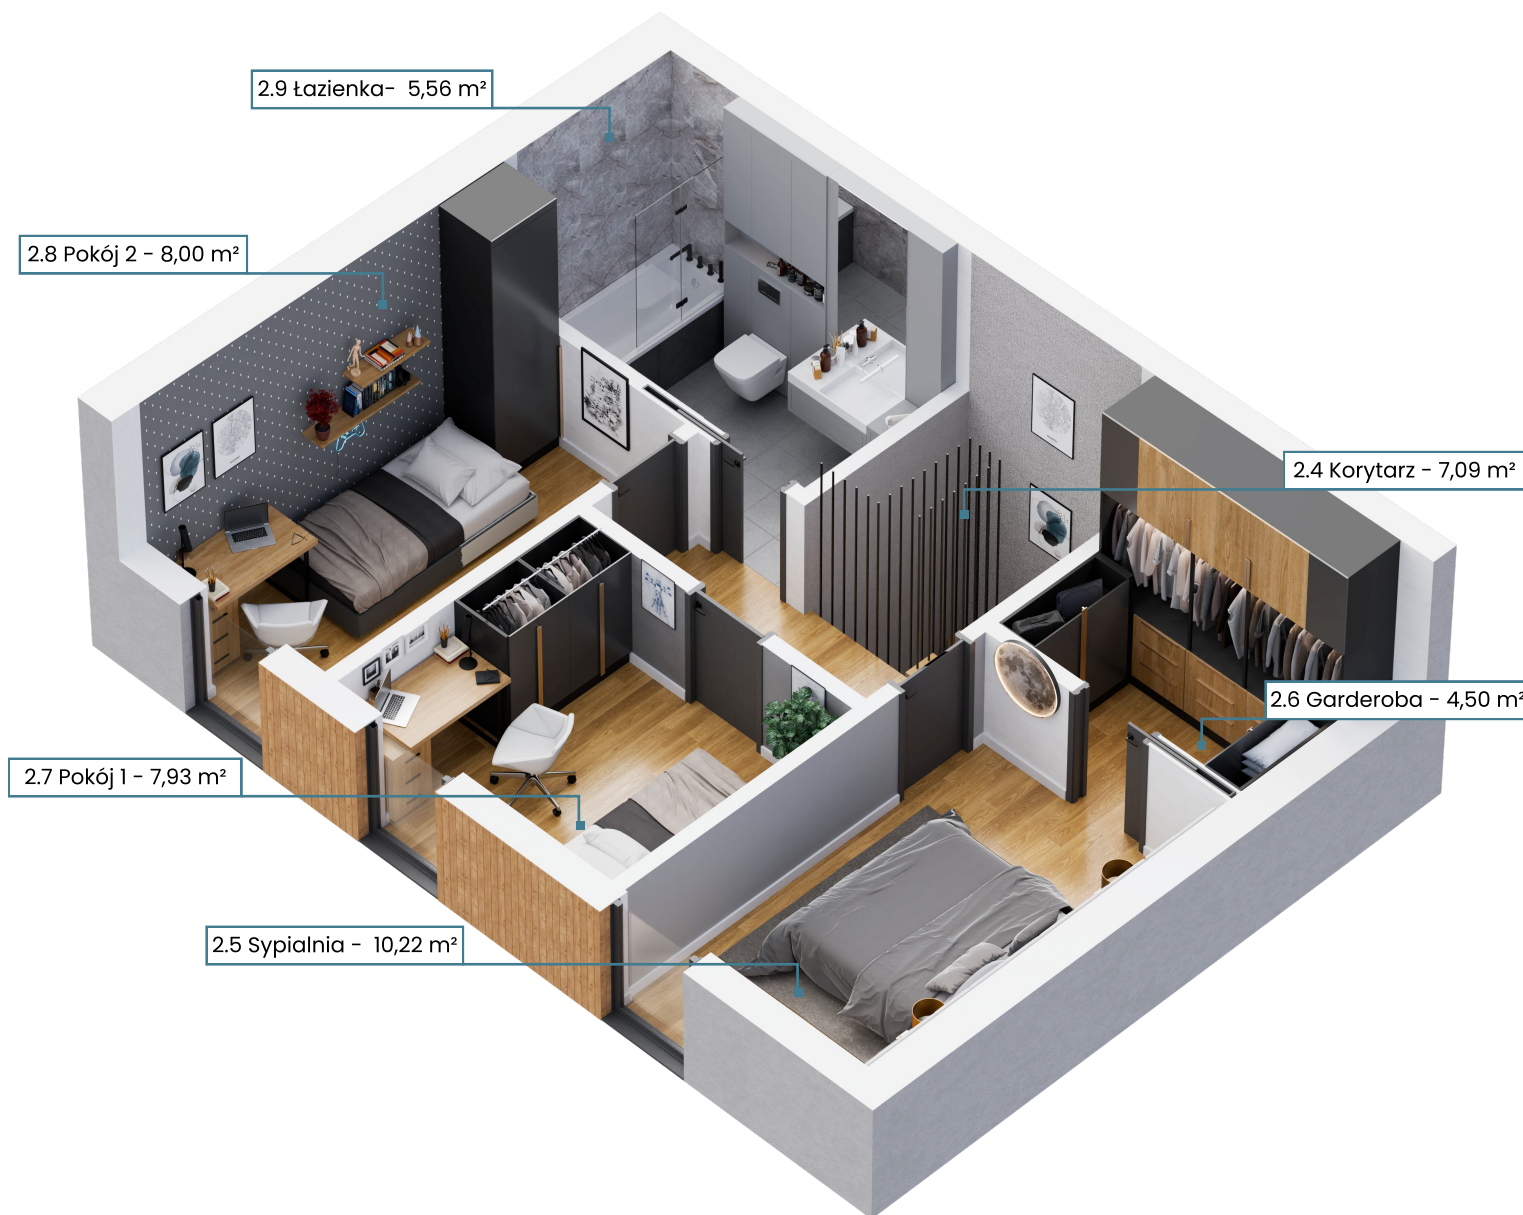

2.3 Salon z aneksem kuchennym - 34,60 m<sup>2</sup>

2.1 Hol - 4,82 m<sup>2</sup>

2.2 Toaleta - 2,35 m<sup>2</sup>

NR	POMIESZCZENIE	POW.
2.1	Hol	4,82 m <sup>2</sup>
2.2	Toaleta	2,35 m <sup>2</sup>
2.3	Salon z aneksem kuchennym	34,60 m <sup>2</sup>
Suma powierzchni		41,77 m <sup>2</sup>

NR	POMIESZCZENIE	POW.
2.4	Korytarz	7,09 m <sup>2</sup>
2.5	Sypialnia	10,22 m <sup>2</sup>
2.6	Garderoba	4,50 m <sup>2</sup>
2.7	Pokój 1	7,93 m <sup>2</sup>
2.8	Pokój 2	8,00 m <sup>2</sup>
2.9	łazienka	5,56 m <sup>2</sup>
<b>Suma powierzchni</b>		<b>43,30 m<sup>2</sup></b>