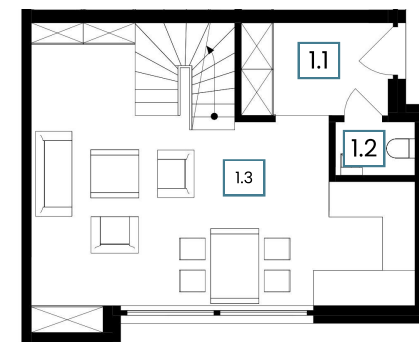

1.1 Hol - 4,82 m²

1.2 Toaleta - 1,48 m²

1.3 Salon z aneksem kuchennym - 32,58 m²

NR	POMIESZCZENIE	POW.
1.1	Hol	4,75 m ²
1.2	Toaleta	1,48 m ²
1.3	Salon z aneksem kuchennym	28,67 m ²
Suma powierzchni		34,90 m²

NR	POMIESZCZENIE	POW.
1.4	Korytarz	5,67 m ²
1.5	Pokój	9,92 m ²
1.6	Sypialnia	12,75 m ²
1.7	Garderoba	5,61 m ²
1.8	Łazienka	5,55 m ²
Suma powierzchni		39,50 m²