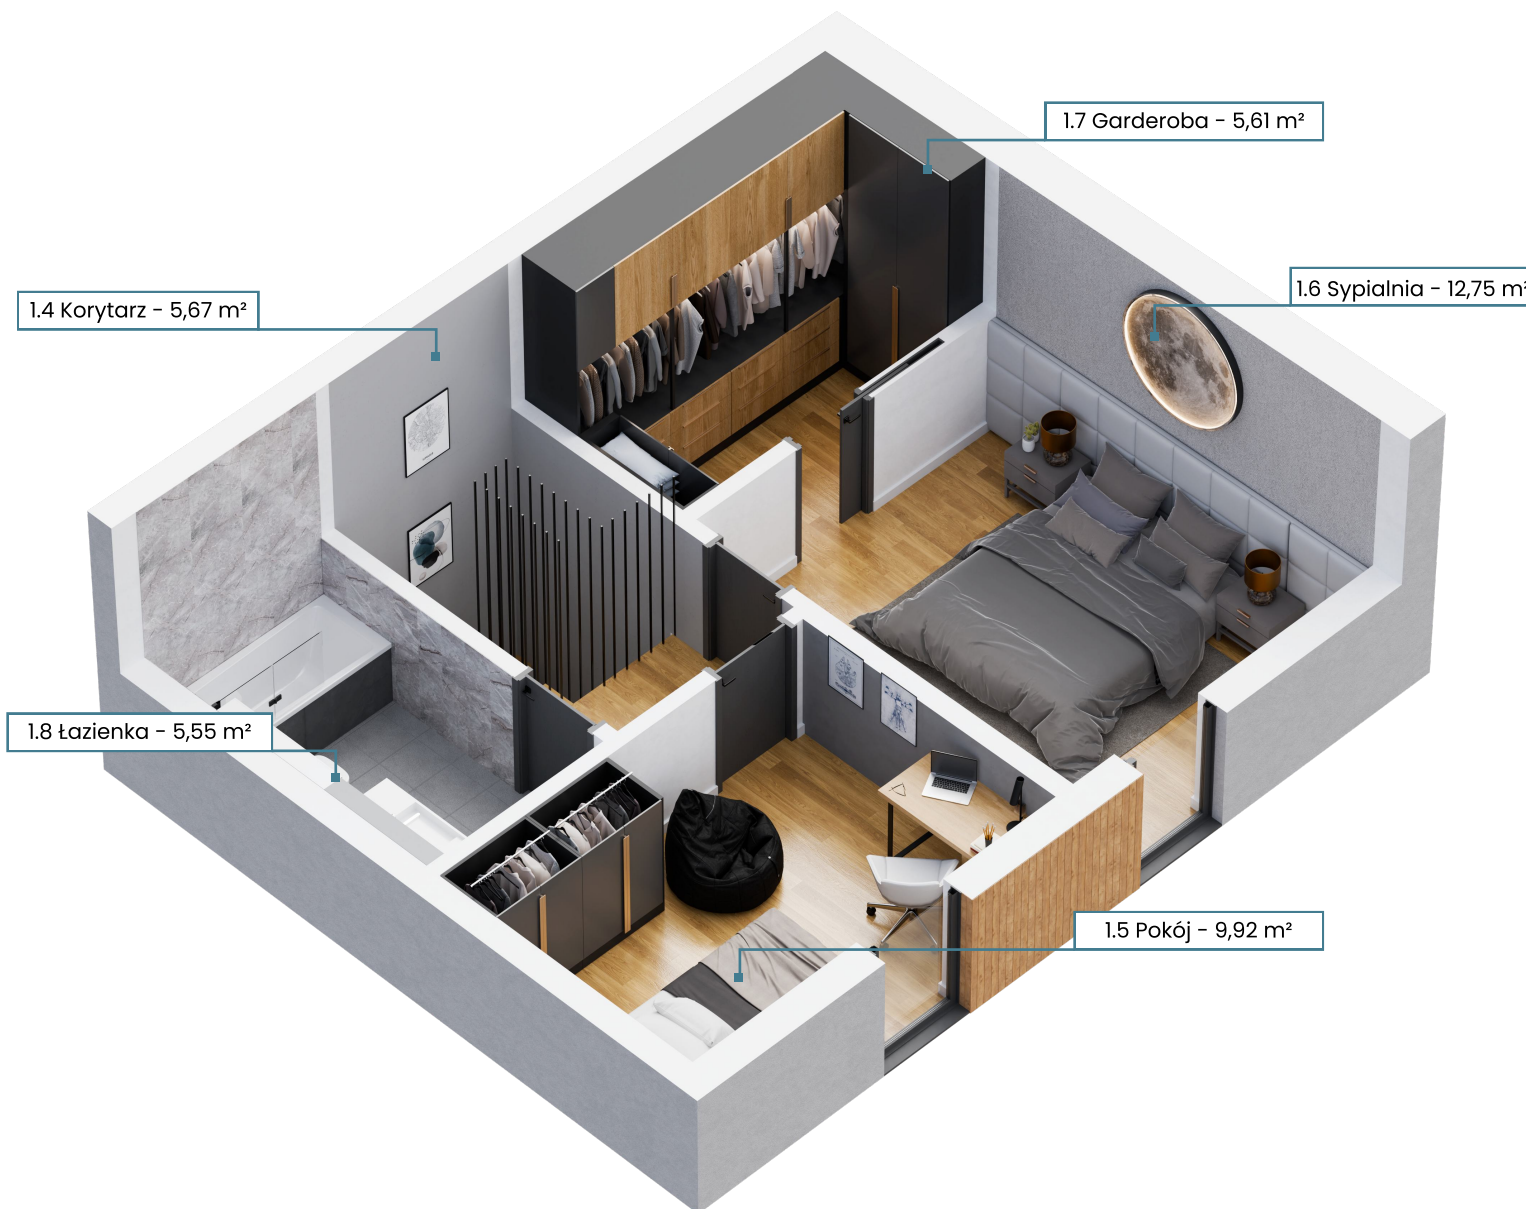

1.1 Hol - 4,82 m²

1.2 Toaleta - 1,48 m²

1.3 Salon z aneksem kuchennym - 32,58 m²

NR	POMIESZCZENIE	POW.
1.1	Hol	4,75 m ²
1.2	Toaleta	1,48 m ²
1.3	Salon z aneksem kuchennym	28,67 m ²
Suma powierzchni		34,90 m²

NR	POMIESZCZENIE	POW.
1.4	Korytarz	5,67 m ²
1.5	Pokój	9,92 m ²
1.6	Sypialnia	12,75 m ²
1.7	Garderoba	5,61 m ²
1.8	Łazienka	5,55 m ²
Suma powierzchni		39,50 m²