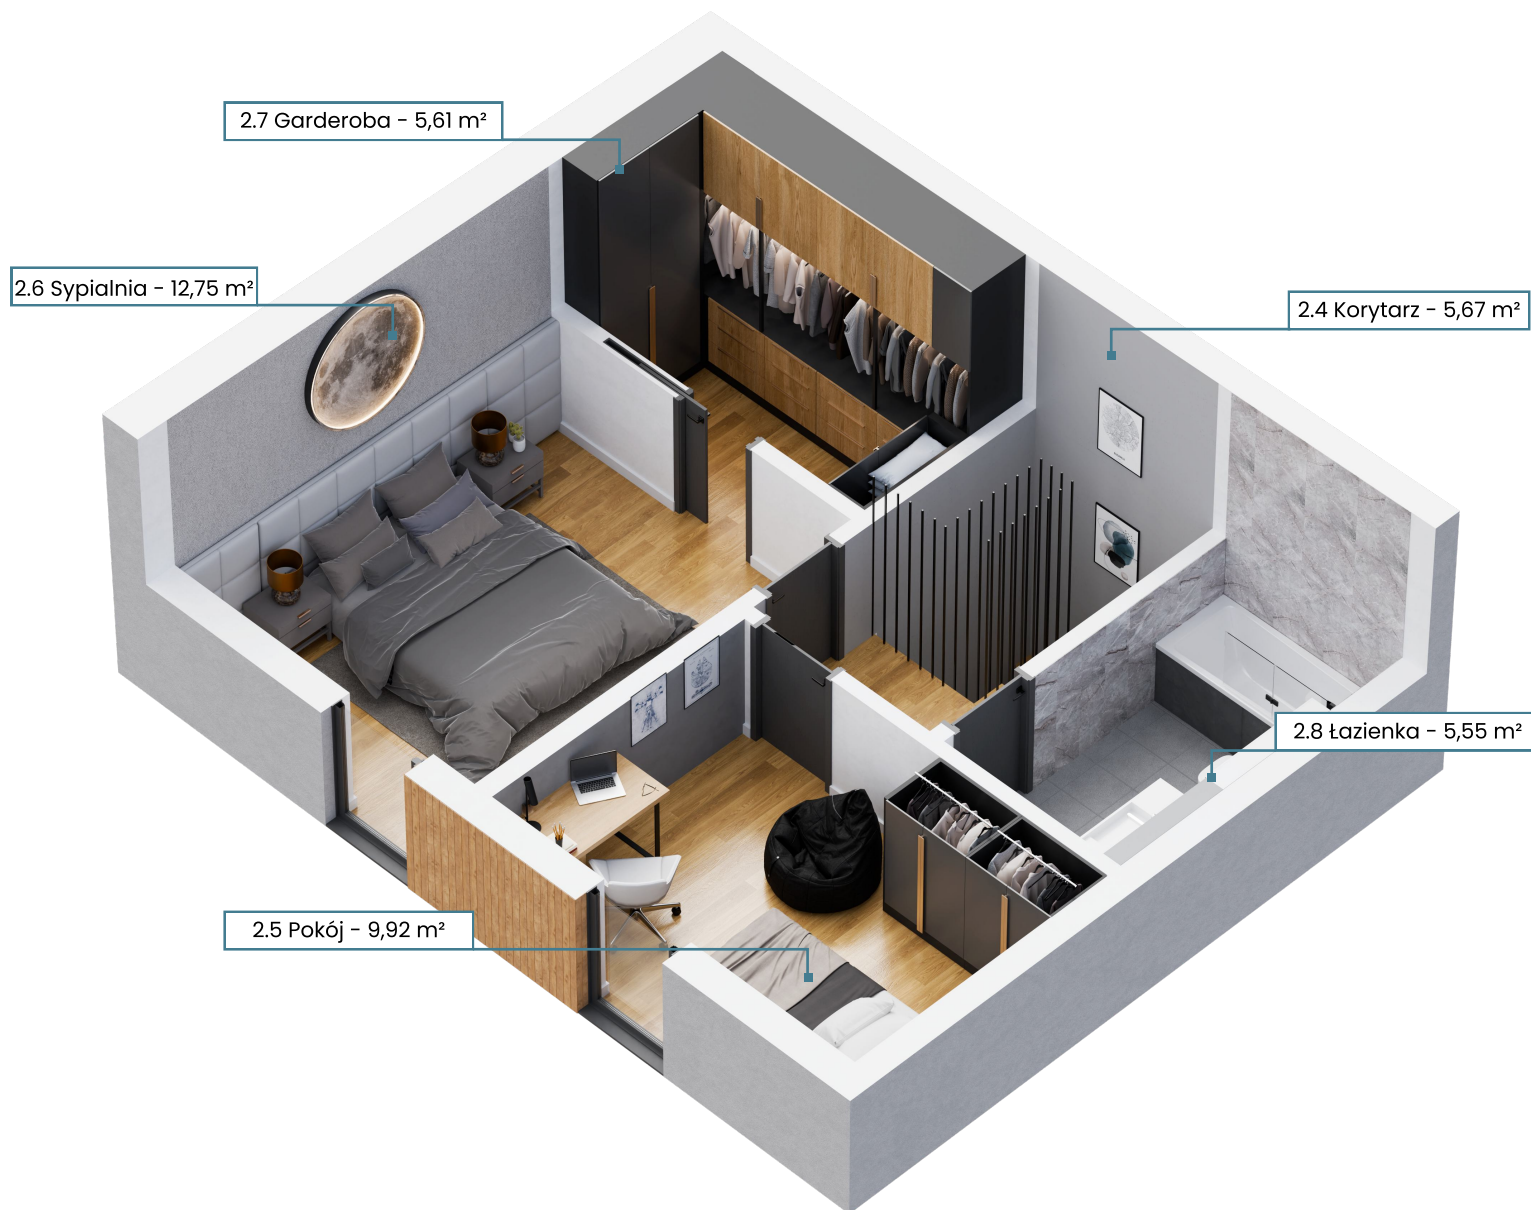

2.2 Toaleta - 2,35 m²

2.1 Hol - 4,75 m²

2.3 Salon z aneksem kuchennym - 30,69 m²

NR	POMIESZCZENIE	POW.
2.1	Hol	4,75 m ²
2.2	Toaleta	2,35 m ²
2.3	Salon z aneksem kuchennym	30,69 m ²
Suma powierzchni		37,79 m²

NR	POMIESZCZENIE	POW.
2.4	Korytarz	5,67 m ²
2.5	Pokój	9,92 m ²
2.6	Sypialnia	12,75 m ²
2.7	Garderoba	5,61 m ²
2.8	Łazienka	5,55 m ²
Suma powierzchni		39,50 m²