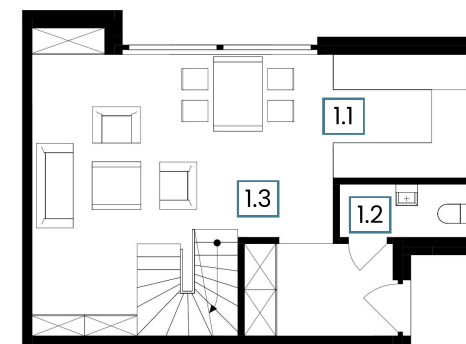

2.2 Toaleta - 2,35 m²

2.1 Hol - 4,75 m²

2.3 Salon z aneksem kuchennym - 30,69 m²

NR	POMIESZCZENIE	POW.
2.1	Hol	4,75 m ²
2.2	Toaleta	2,35 m ²
2.3	Salon z aneksem kuchennym	30,69 m ²
Suma powierzchni		37,79 m²

NR	POMIESZCZENIE	POW.
2.4	Korytarz	5,67 m ²
2.5	Pokój	9,92 m ²
2.6	Sypialnia	12,75 m ²
2.7	Garderoba	5,61 m ²
2.8	Łazienka	5,55 m ²
Suma powierzchni		39,50 m²