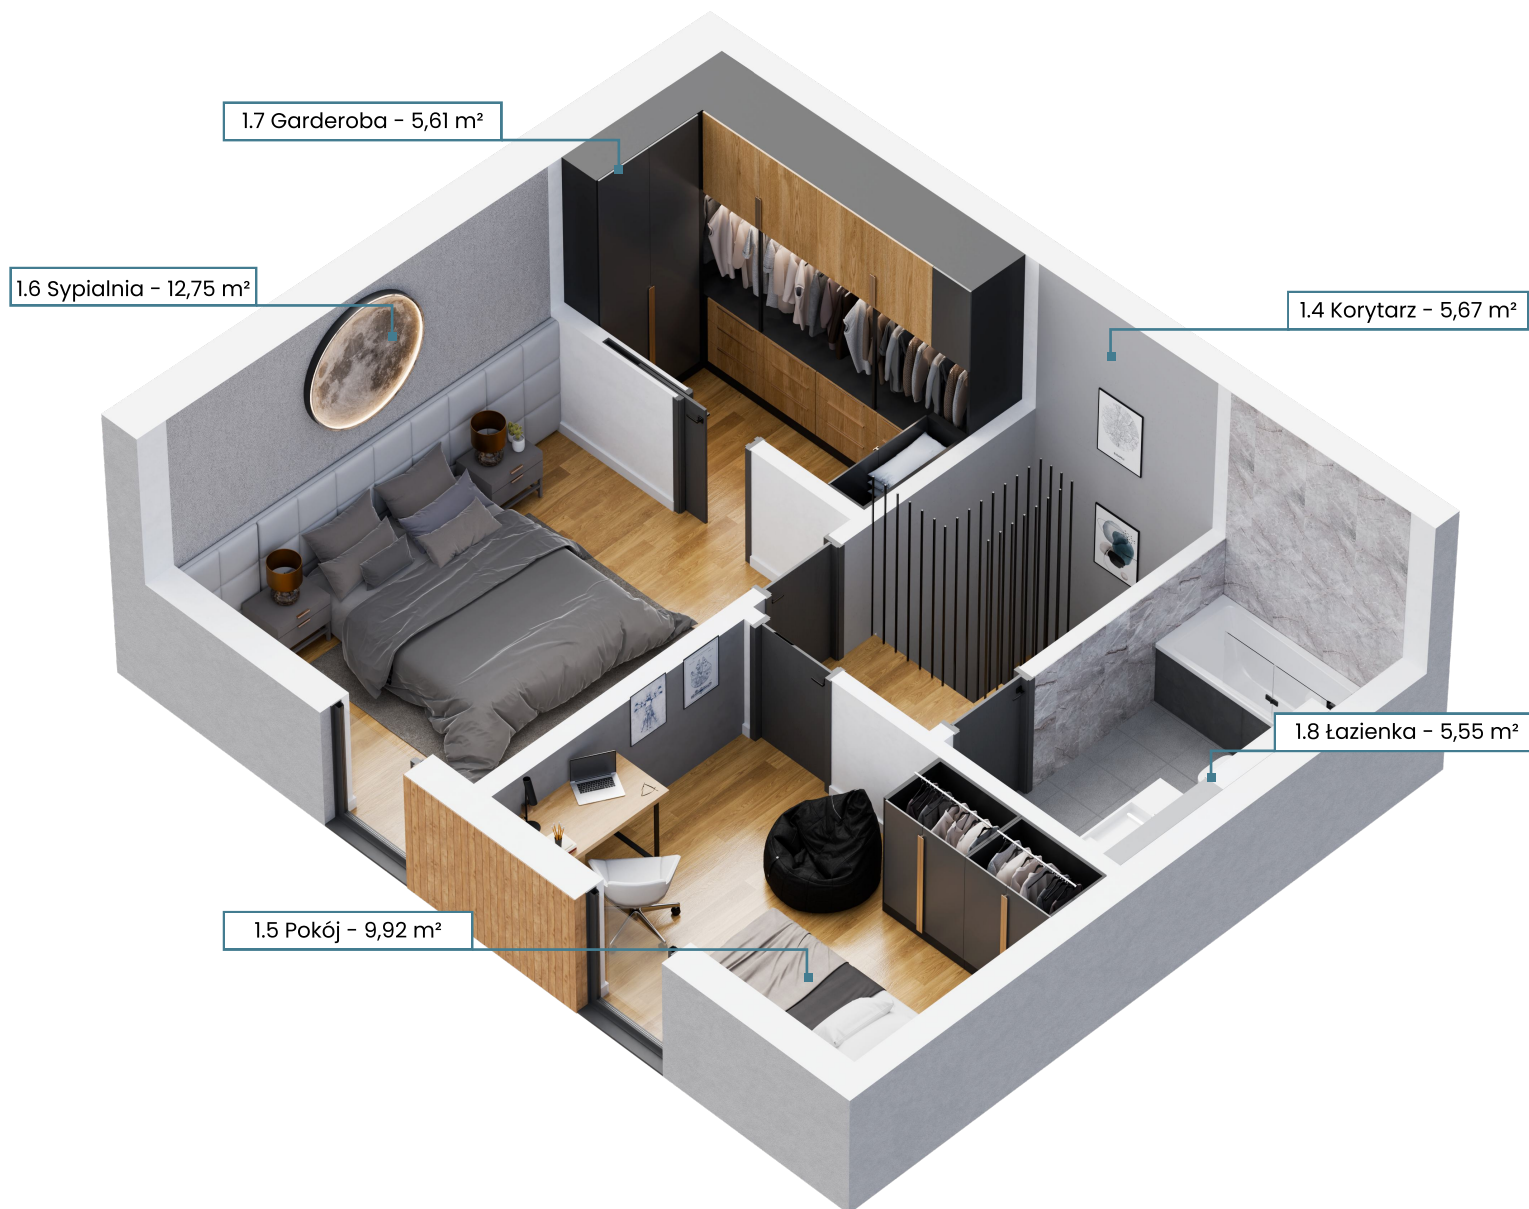

NR	POMIESZCZENIE	POW.
1.1	Hol	4,75 m ²
1.2	Toaleta	1,48 m ²
1.3	Salon z aneksem kuchennym	28,67 m ²
Suma powierzchni		34,90 m²

NR	POMIESZCZENIE	POW.
1.4	Korytarz	5,67 m ²
1.5	Pokój	9,92 m ²
1.6	Sypialnia	12,75 m ²
1.7	Garderoba	5,61 m ²
1.8	Łazienka	5,55 m ²
Suma powierzchni		39,50 m²