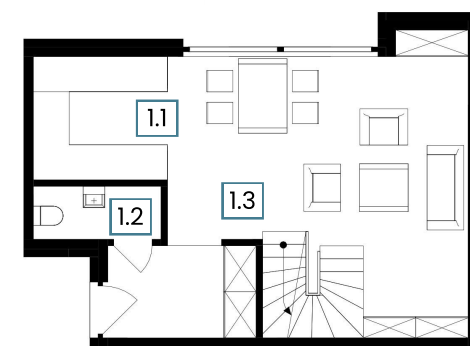

2.1 Hol - 4,75 m²

2.2 Toaleta - 2,35 m²

2.3 Salon z aneksem kuchennym - 30,69 m²

| NR | POMIESZCZENIE | POW. |
|-------------------------|---------------------------|----------------------------|
| 2.1 | Hol | 4,75 m ² |
| 2.2 | Toaleta | 2,35 m ² |
| 2.3 | Salon z aneksem kuchennym | 30,69 m ² |
| Suma powierzchni | | 37,79 m² |

| NR | POMIESZCZENIE | POW. |
|-------------------------|---------------|----------------------------|
| 2.4 | Korytarz | 5,67 m ² |
| 2.5 | Pokój | 9,92 m ² |
| 2.6 | Sypialnia | 12,75 m ² |
| 2.7 | Garderoba | 5,61 m ² |
| 2.8 | Łazienka | 5,55 m ² |
| Suma powierzchni | | 39,50 m² |