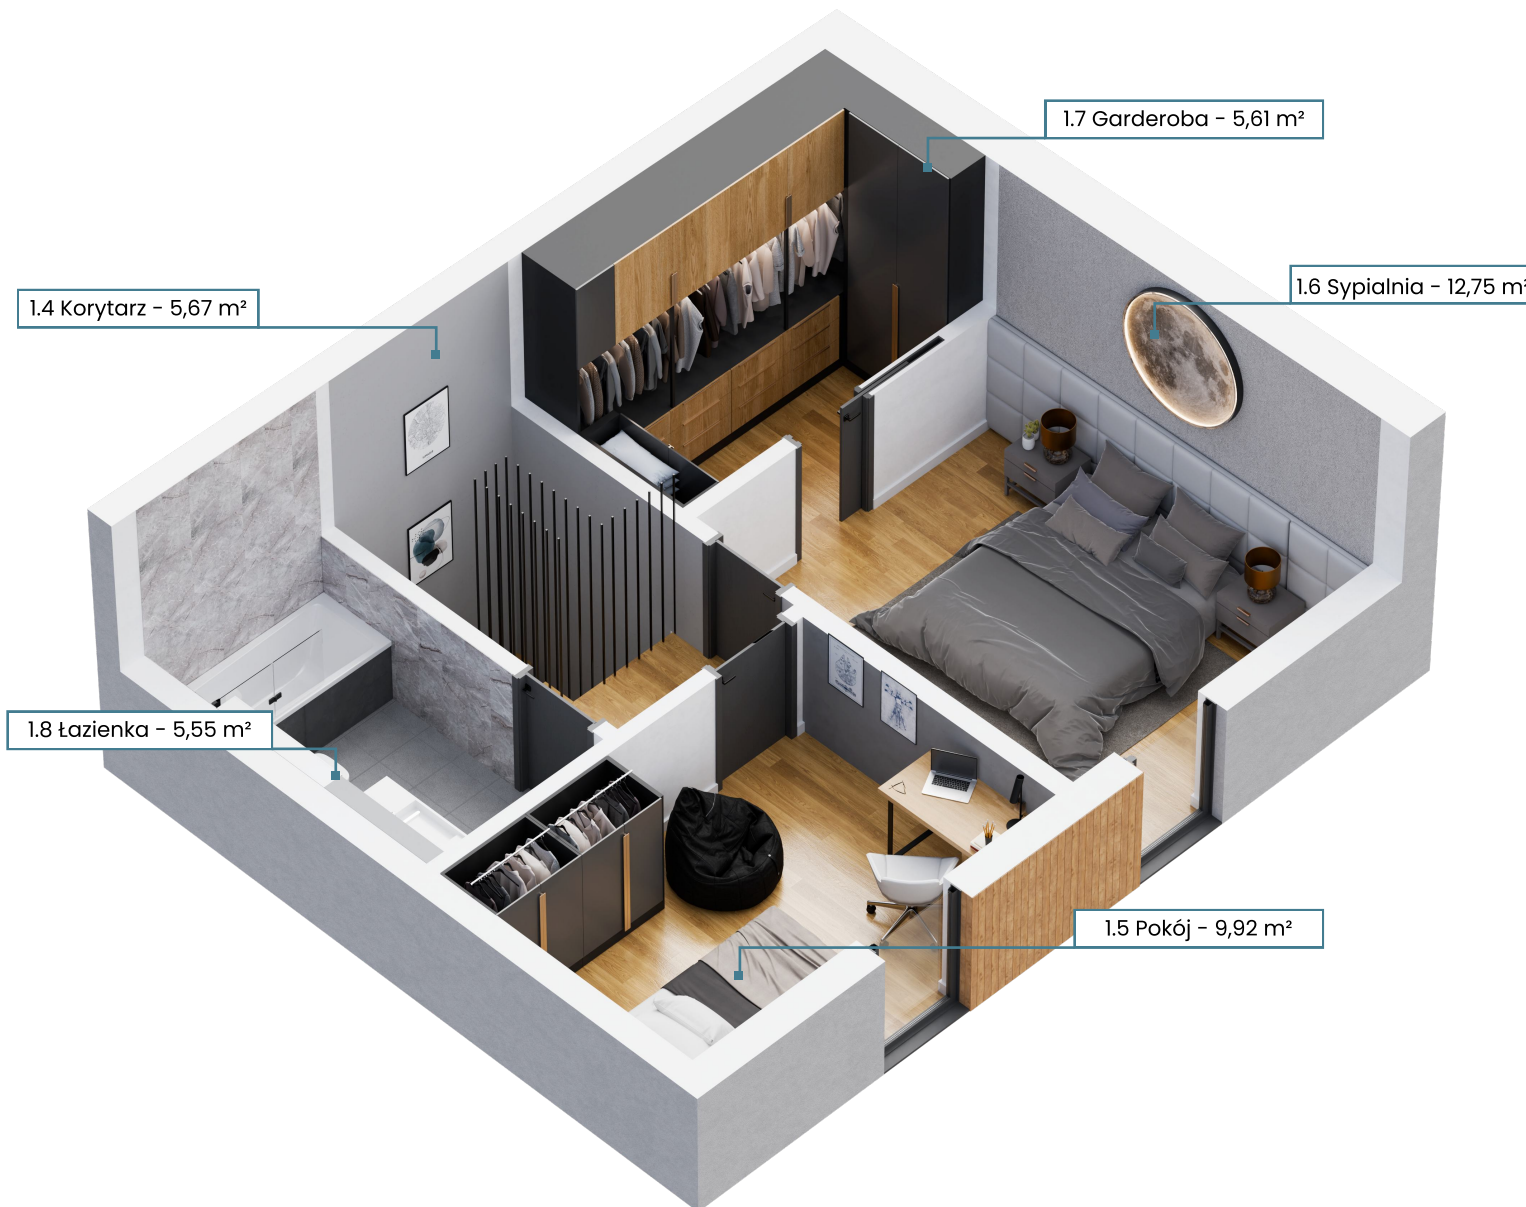

1.1 Hol - 4,82 m²

1.2 Toaleta - 1,48 m²

1.3 Salon z aneksem kuchennym - 32,58 m²

NR	POMIESZCZENIE	POW.
1.1	Hol	4,75 m ²
1.2	Toaleta	1,48 m ²
1.3	Salon z aneksem kuchennym	28,67 m ²
Suma powierzchni		34,90 m²

NR	POMIESZCZENIE	POW.
1.4	Korytarz	5,67 m ²
1.5	Pokój	9,92 m ²
1.6	Sypialnia	12,75 m ²
1.7	Garderoba	5,61 m ²
1.8	Łazienka	5,55 m ²
Suma powierzchni		39,50 m²