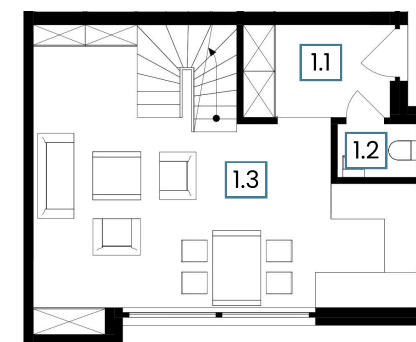

1.1 Hol - 4,82 m²

1.2 Toaleta - 1,48 m²

1.3 Salon z aneksem kuchennym - 32,58 m²

NR	POMIESZCZENIE	POW.
1.1	Hol	4,75 m ²
1.2	Toaleta	1,48 m ²
1.3	Salon z aneksem kuchennym	28,67 m ²
Suma powierzchni		34,90 m²

NR	POMIESZCZENIE	POW.
1.4	Korytarz	5,67 m ²
1.5	Pokój	9,92 m ²
1.6	Sypialnia	12,75 m ²
1.7	Garderoba	5,61 m ²
1.8	Łazienka	5,55 m ²
Suma powierzchni		39,50 m²