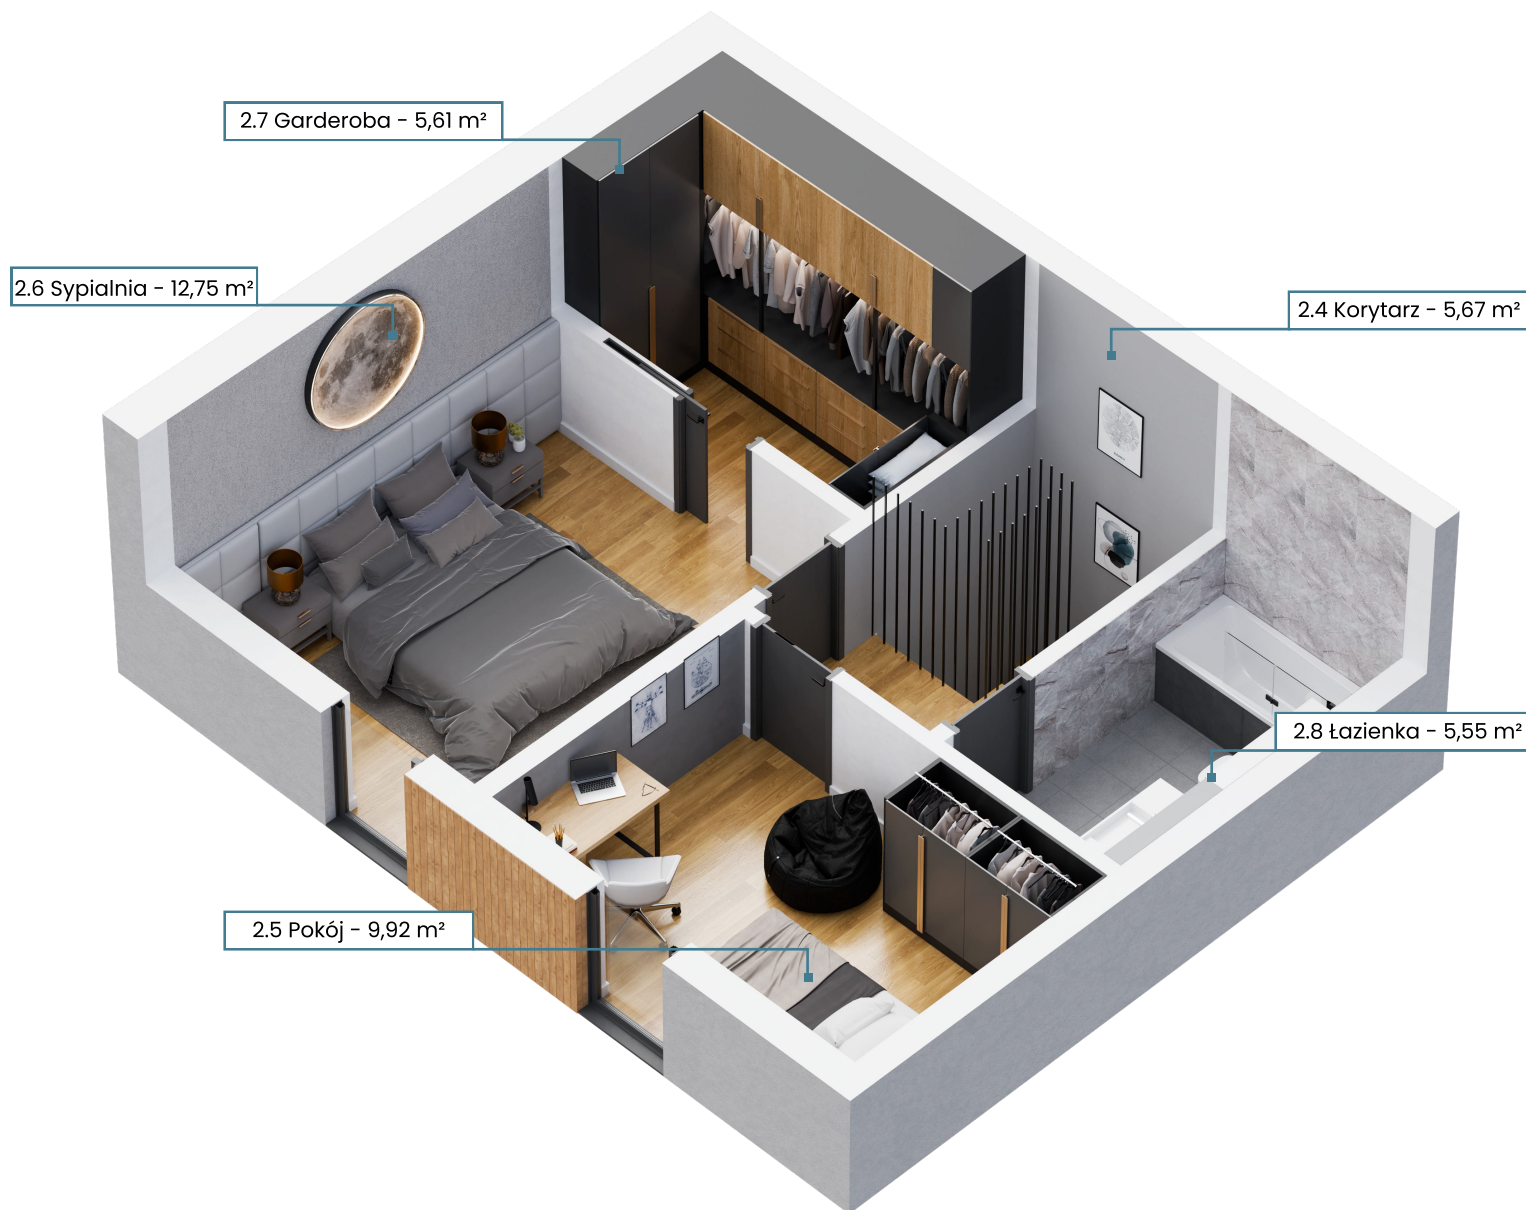

2.2 Toaleta - 2,35 m²

2.1 Hol - 4,75 m²

2.3 Salon z aneksem kuchennym - 30,69 m²

NR	POMIESZCZENIE	POW.
2.1	Hol	4,75 m ²
2.2	Toaleta	2,35 m ²
2.3	Salon z aneksem kuchennym	30,69 m ²
Suma powierzchni		37,79 m²

2.7 Garderoba - 5,61 m²

2.6 Sypialnia - 12,75 m²

2.4 Korytarz - 5,67 m²

2.8 łazienka - 5,55 m²

2.5 Pokój - 9,92 m²

NR	POMIESZCZENIE	POW.
2.4	Korytarz	5,67 m ²
2.5	Pokój	9,92 m ²
2.6	Sypialnia	12,75 m ²
2.7	Garderoba	5,61 m ²
2.8	Łazienka	5,55 m ²
Suma powierzchni		39,50 m²