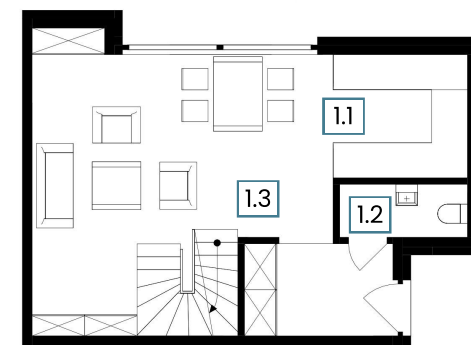

2.2 Toaleta - 2,35 m²

2.1 Hol - 4,75 m²

2.3 Salon z aneksem kuchennym - 30,69 m²

NR	POMIESZCZENIE	POW.
2.1	Hol	4,75 m ²
2.2	Toaleta	2,35 m ²
2.3	Salon z aneksem kuchennym	30,69 m ²
Suma powierzchni		37,79 m²

2.7 Garderoba - 5,61 m²

2.6 Sypialnia - 12,75 m²

2.4 Korytarz - 5,67 m²

2.8 łazienka - 5,55 m²

2.5 Pokój - 9,92 m²

NR	POMIESZCZENIE	POW.
2.4	Korytarz	5,67 m ²
2.5	Pokój	9,92 m ²
2.6	Sypialnia	12,75 m ²
2.7	Garderoba	5,61 m ²
2.8	Łazienka	5,55 m ²
Suma powierzchni		39,50 m²