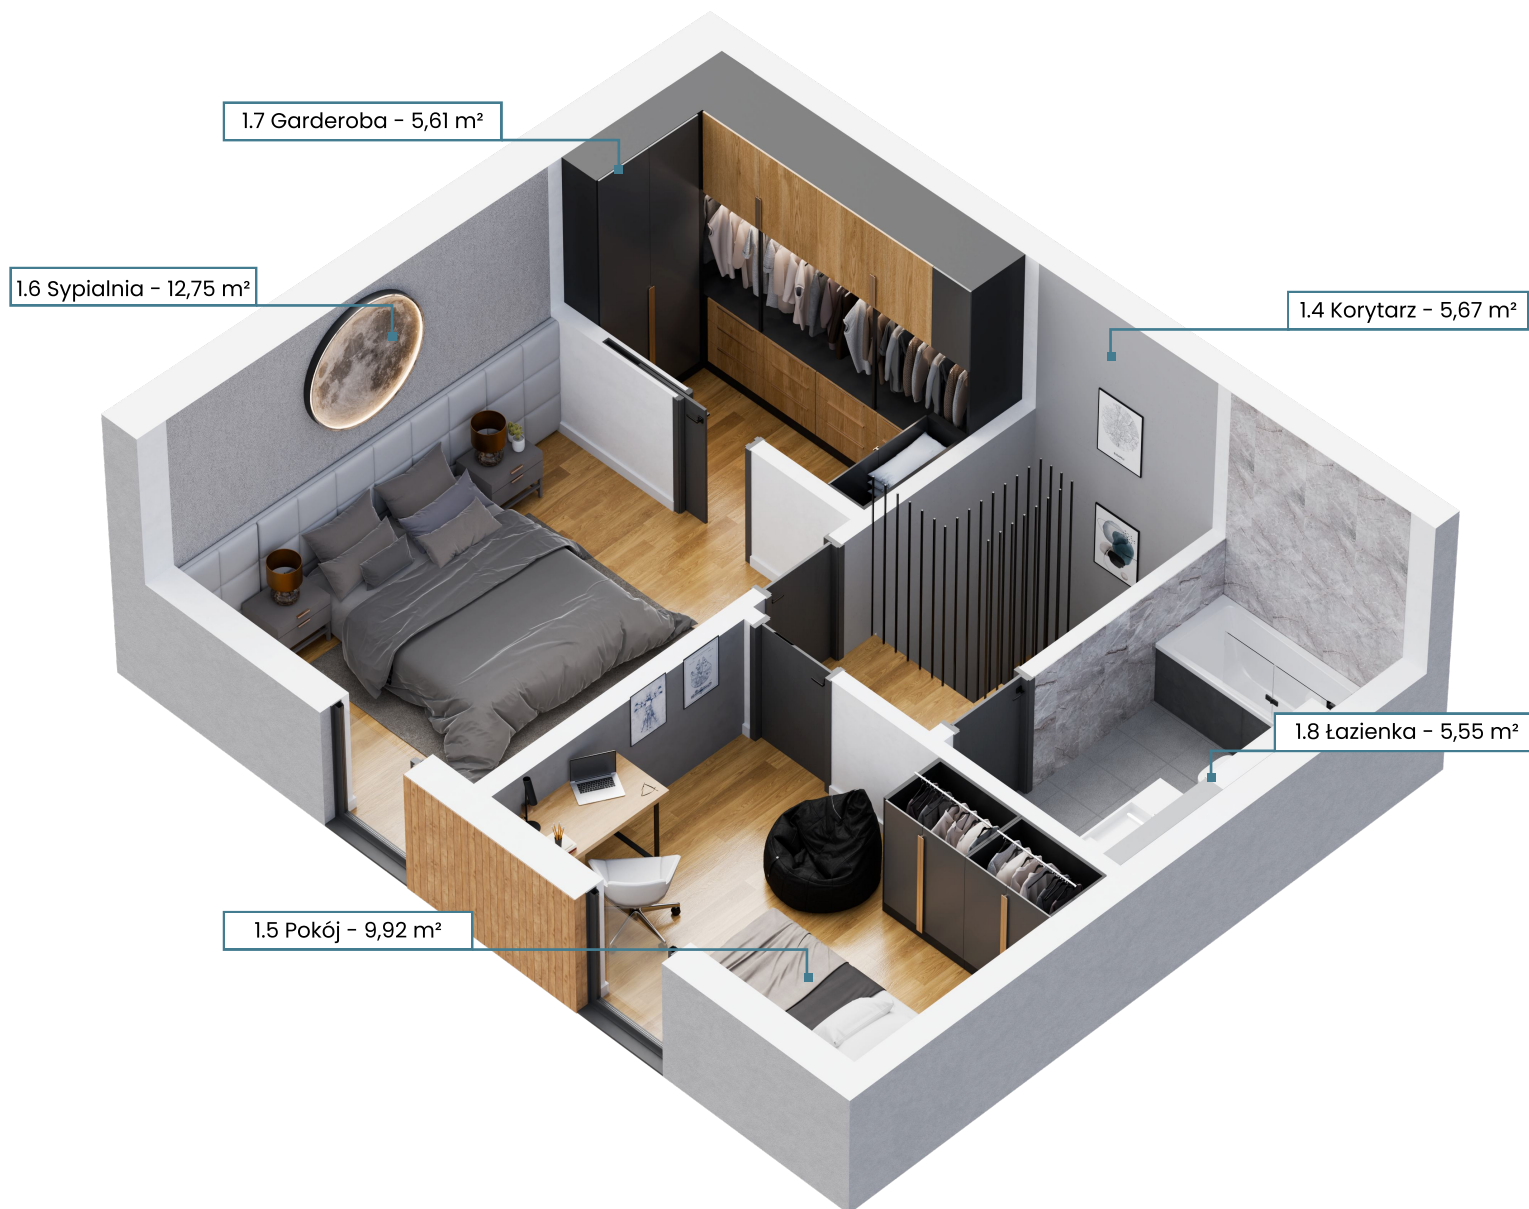

NR	POMIESZCZENIE	POW.
1.1	Hol	4,75 m <sup>2</sup>
1.2	Toaleta	1,48 m <sup>2</sup>
1.3	Salon z aneksem kuchennym	28,67 m <sup>2</sup>
<b>Suma powierzchni</b>		<b>34,90 m<sup>2</sup></b>

NR	POMIESZCZENIE	POW.
1.4	Korytarz	5,67 m <sup>2</sup>
1.5	Pokój	9,92 m <sup>2</sup>
1.6	Sypialnia	12,75 m <sup>2</sup>
1.7	Garderoba	5,61 m <sup>2</sup>
1.8	Łazienka	5,55 m <sup>2</sup>
<b>Suma powierzchni</b>		<b>39,50 m<sup>2</sup></b>