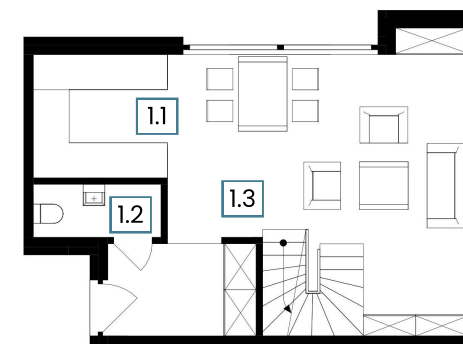

2.1 Hol - 4,75 m²

2.2 Toaleta - 2,35 m²

2.3 Salon z aneksem kuchennym - 30,69 m²

NR	POMIESZCZENIE	POW.
2.1	Hol	4,75 m ²
2.2	Toaleta	2,35 m ²
2.3	Salon z aneksem kuchennym	30,69 m ²
Suma powierzchni		37,79 m²

NR	POMIESZCZENIE	POW.
2.4	Korytarz	5,67 m ²
2.5	Pokój	9,92 m ²
2.6	Sypialnia	12,75 m ²
2.7	Garderoba	5,61 m ²
2.8	Łazienka	5,55 m ²
Suma powierzchni		39,50 m²