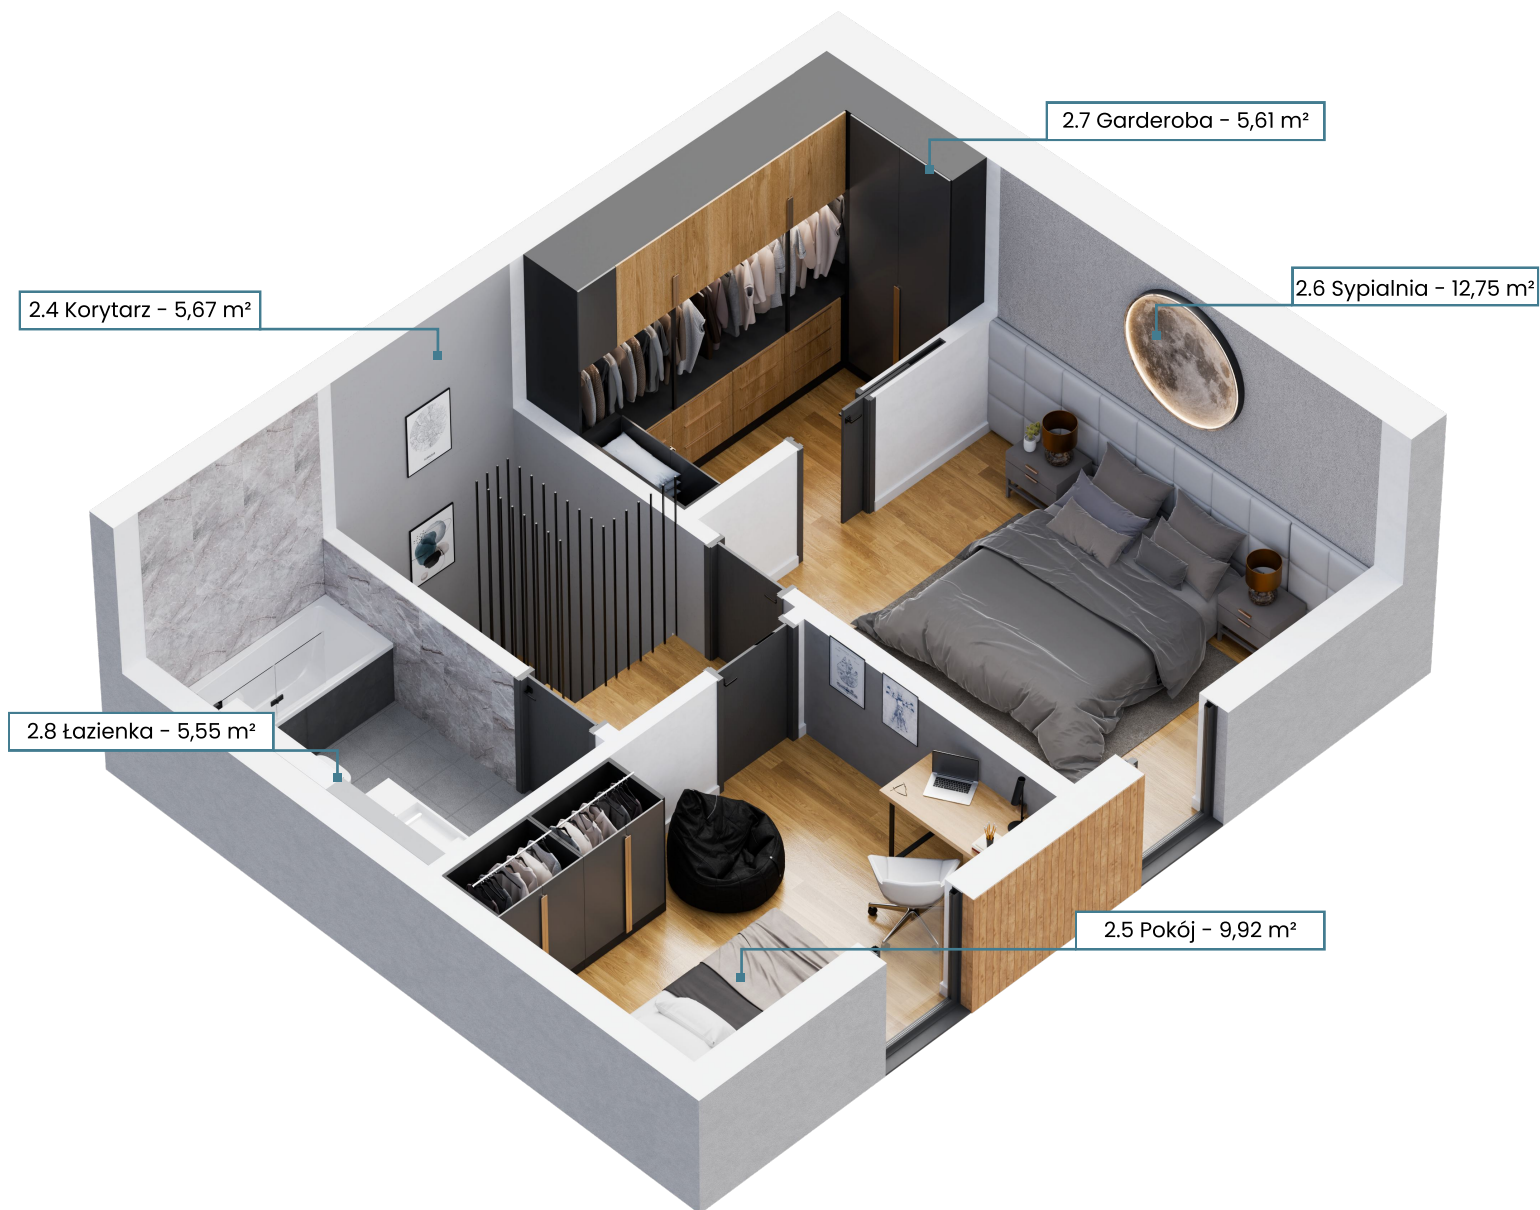

2.1 Hol - 4,75 m²

2.2 Toaleta - 2,35 m²

2.3 Salon z aneksem kuchennym - 30,69 m²

NR	POMIESZCZENIE	POW.
2.1	Hol	4,75 m ²
2.2	Toaleta	2,35 m ²
2.3	Salon z aneksem kuchennym	30,69 m ²
Suma powierzchni		37,79 m²

NR	POMIESZCZENIE	POW.
2.4	Korytarz	5,67 m ²
2.5	Pokój	9,92 m ²
2.6	Sypialnia	12,75 m ²
2.7	Garderoba	5,61 m ²
2.8	Łazienka	5,55 m ²
Suma powierzchni		39,50 m²