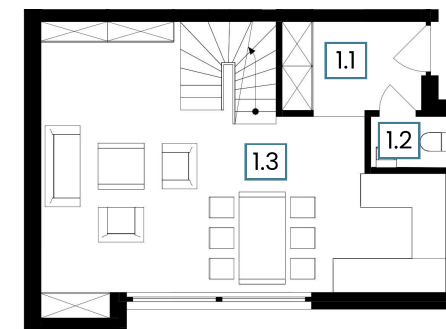

1.1 Hol - 4,82 m<sup>2</sup>

1.2 Toaleta - 1,48 m<sup>2</sup>

1.3 Salon z aneksem kuchennym - 32,58 m<sup>2</sup>

NR	POMIESZCZENIE	POW.
1.1	Hol	4,82 m <sup>2</sup>
1.2	Toaleta	1,48 m <sup>2</sup>
1.3	Salon z aneksem kuchennym	32,58 m <sup>2</sup>
<b>Suma powierzchni</b>		<b>38,88 m<sup>2</sup></b>

NR	POMIESZCZENIE	POW.
1.4	Korytarz	7,09 m <sup>2</sup>
1.5	Sypialnia	10,23 m <sup>2</sup>
1.6	Garderoba	4,49 m <sup>2</sup>
1.7	Pokój 1	7,93 m <sup>2</sup>
1.8	Pokój 2	8,01 m <sup>2</sup>
1.9	Łazienka	5,55 m <sup>2</sup>
<b>Suma powierzchni</b>		<b>43,30 m<sup>2</sup></b>