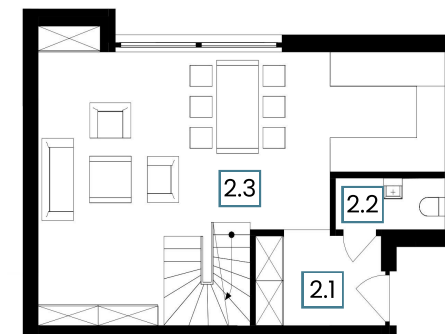

2.3 Salon z aneksem kuchennym - 34,60 m²

2.1 Hol - 4,82 m²

2.2 Toaleta - 2,35 m²

NR	POMIESZCZENIE	POW.
2.1	Hol	4,82 m ²
2.2	Toaleta	2,35 m ²
2.3	Salon z aneksem kuchennym	34,60 m ²
Suma powierzchni		41,77 m²

NR	POMIESZCZENIE	POW.
2.4	Korytarz	7,09 m ²
2.5	Sypialnia	10,22 m ²
2.6	Garderoba	4,50 m ²
2.7	Pokój 1	7,93 m ²
2.8	Pokój 2	8,00 m ²
2.9	łazienka	5,56 m ²
Suma powierzchni		43,30 m²