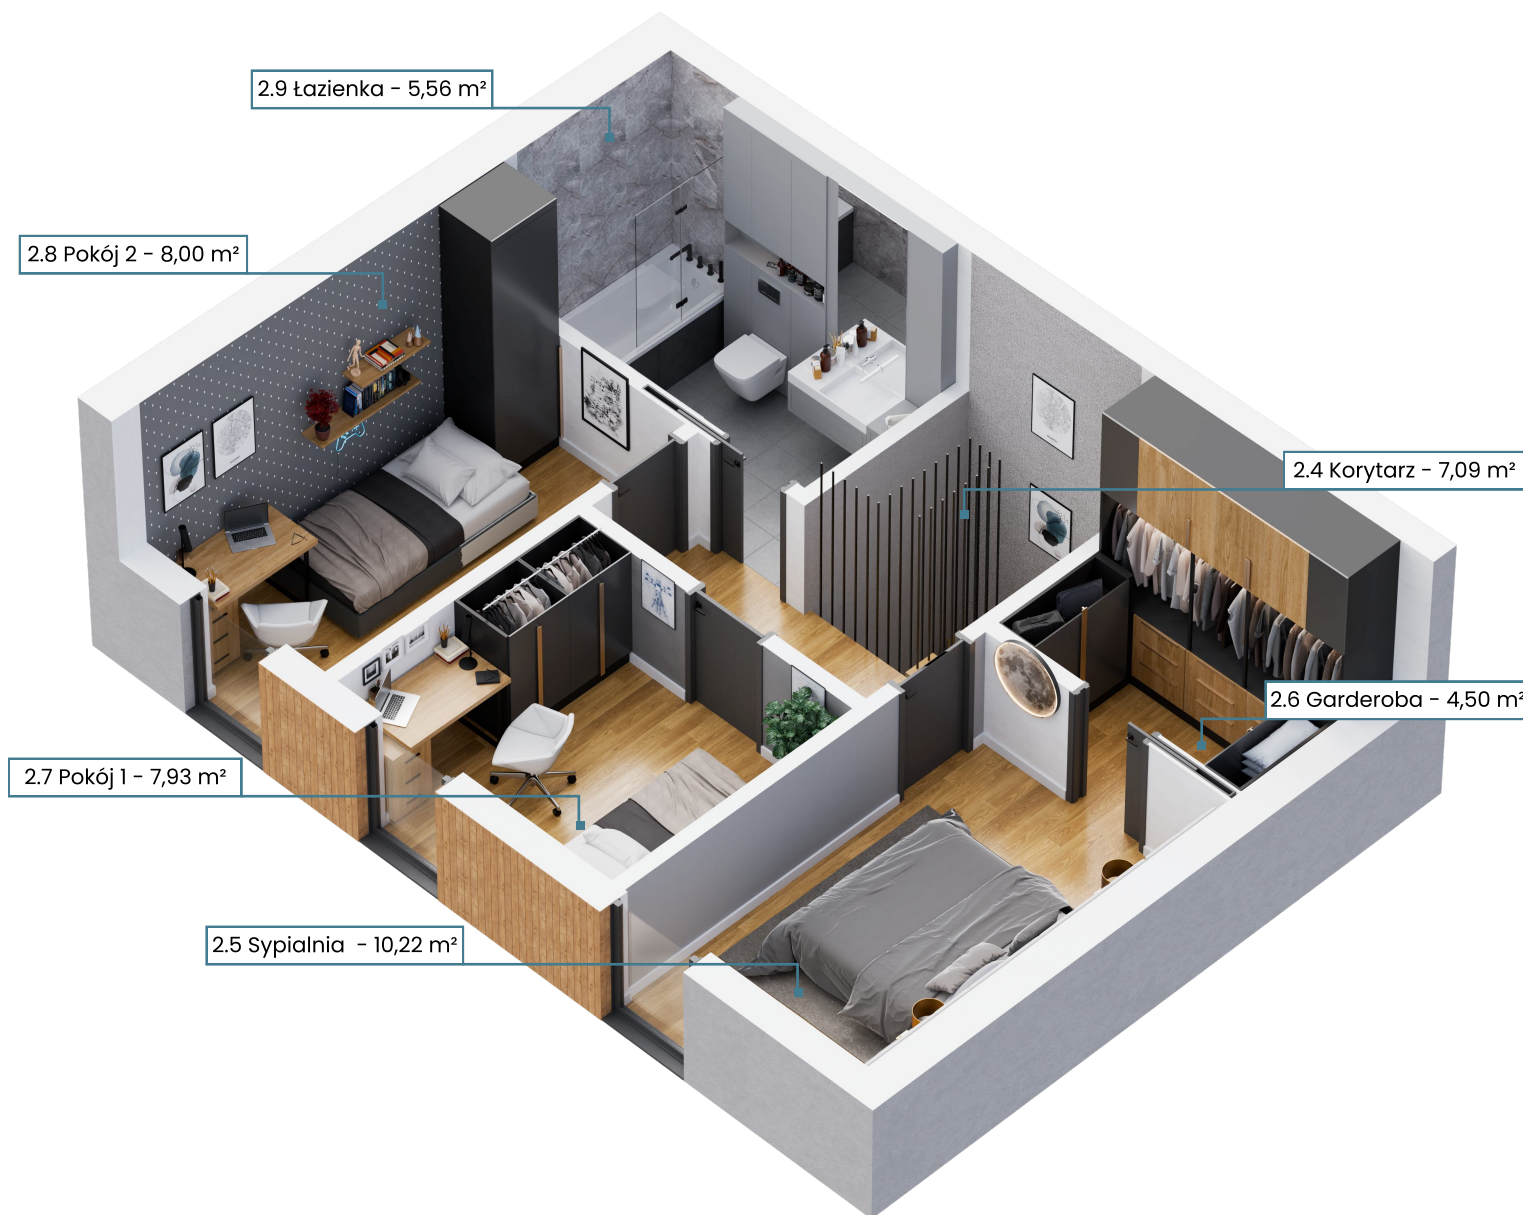

2.3 Salon z aneksem kuchennym - 34,60 m²

2.1 Hol - 4,82 m²

2.2 Toaleta - 2,35 m²

NR	POMIESZCZENIE	POW.
2.1	Hol	4,82 m ²
2.2	Toaleta	2,35 m ²
2.3	Salon z aneksem kuchennym	34,60 m ²
Suma powierzchni		41,77 m²

NR	POMIESZCZENIE	POW.
2.4	Korytarz	7,09 m ²
2.5	Sypialnia	10,22 m ²
2.6	Garderoba	4,50 m ²
2.7	Pokój 1	7,93 m ²
2.8	Pokój 2	8,00 m ²
2.9	łazienka	5,56 m ²
Suma powierzchni		43,30 m²