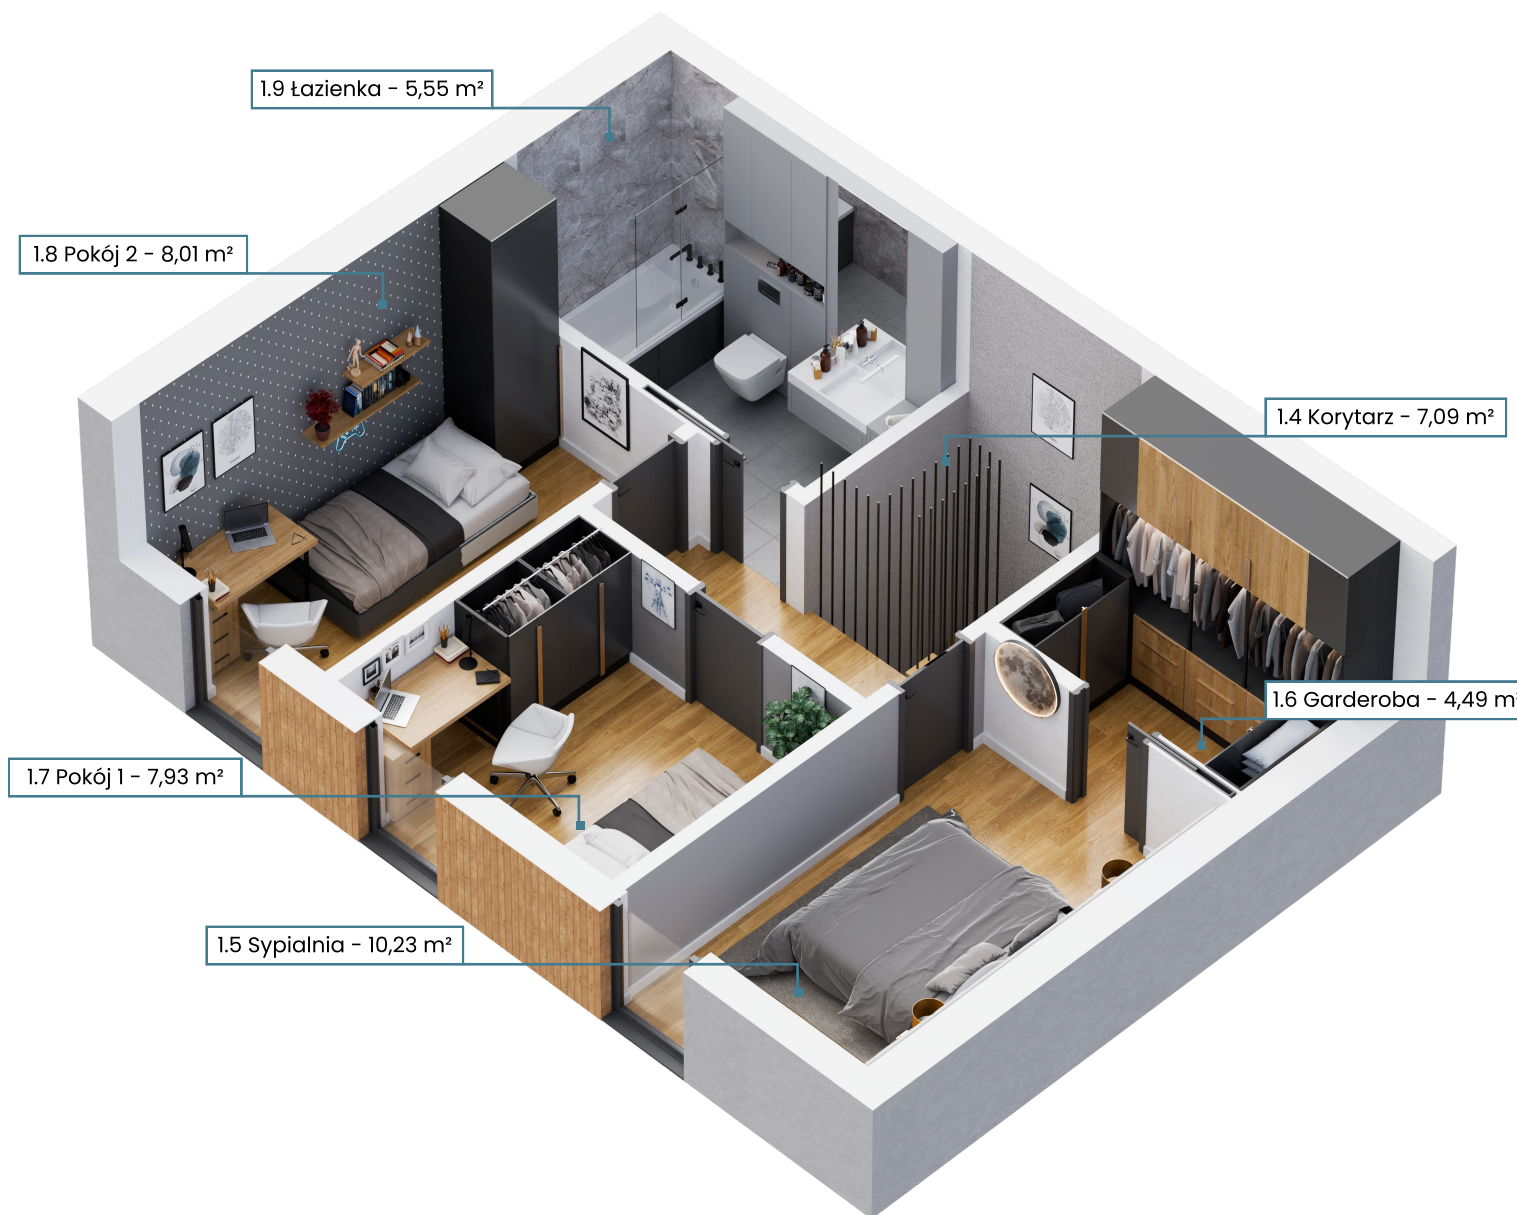

NR	POMIESZCZENIE	POW.
1.1	Hol	4,82 m ²
1.2	Toaleta	1,48 m ²
1.3	Salon z aneksem kuchennym	32,58 m ²
Suma powierzchni		38,88 m²

NR	POMIESZCZENIE	POW.
1.4	Korytarz	7,09 m ²
1.5	Sypialnia	10,23 m ²
1.6	Garderoba	4,49 m ²
1.7	Pokój 1	7,93 m ²
1.8	Pokój 2	8,01 m ²
1.9	Łazienka	5,55 m ²
Suma powierzchni		43,30 m²