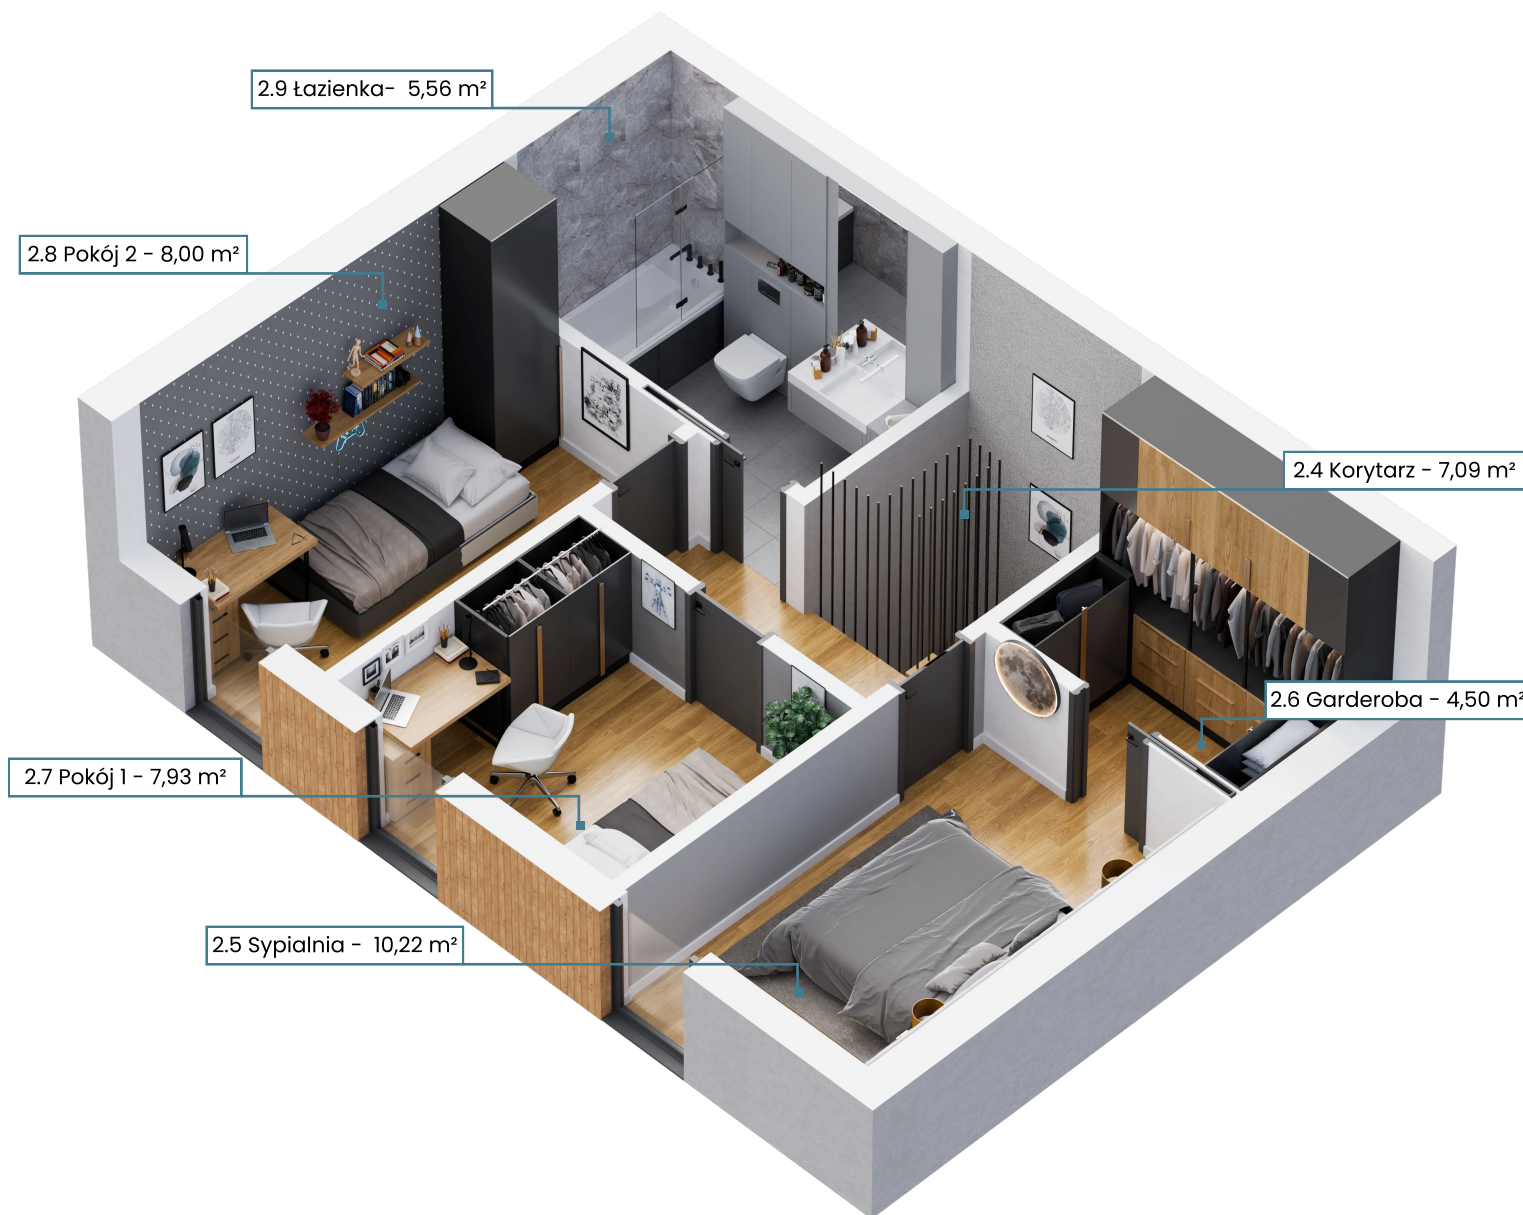

2.1 Hol - 4,82 m<sup>2</sup>

2.2 Toaleta - 2,35 m<sup>2</sup>

2.3 Salon z aneksem kuchennym - 34,60 m<sup>2</sup>

NR	POMIESZCZENIE	POW.
2.1	Hol	4,82 m <sup>2</sup>
2.2	Toaleta	2,35 m <sup>2</sup>
2.3	Salon z aneksem kuchennym	34,60 m <sup>2</sup>
<b>Suma powierzchni</b>		<b>41,77 m<sup>2</sup></b>

NR	POMIESZCZENIE	POW.
2.4	Korytarz	7,09 m <sup>2</sup>
2.5	Sypialnia	10,22 m <sup>2</sup>
2.6	Garderoba	4,50 m <sup>2</sup>
2.7	Pokój 1	7,93 m <sup>2</sup>
2.8	Pokój 2	8,00 m <sup>2</sup>
2.9	łazienka	5,56 m <sup>2</sup>
<b>Suma powierzchni</b>		<b>43,30 m<sup>2</sup></b>